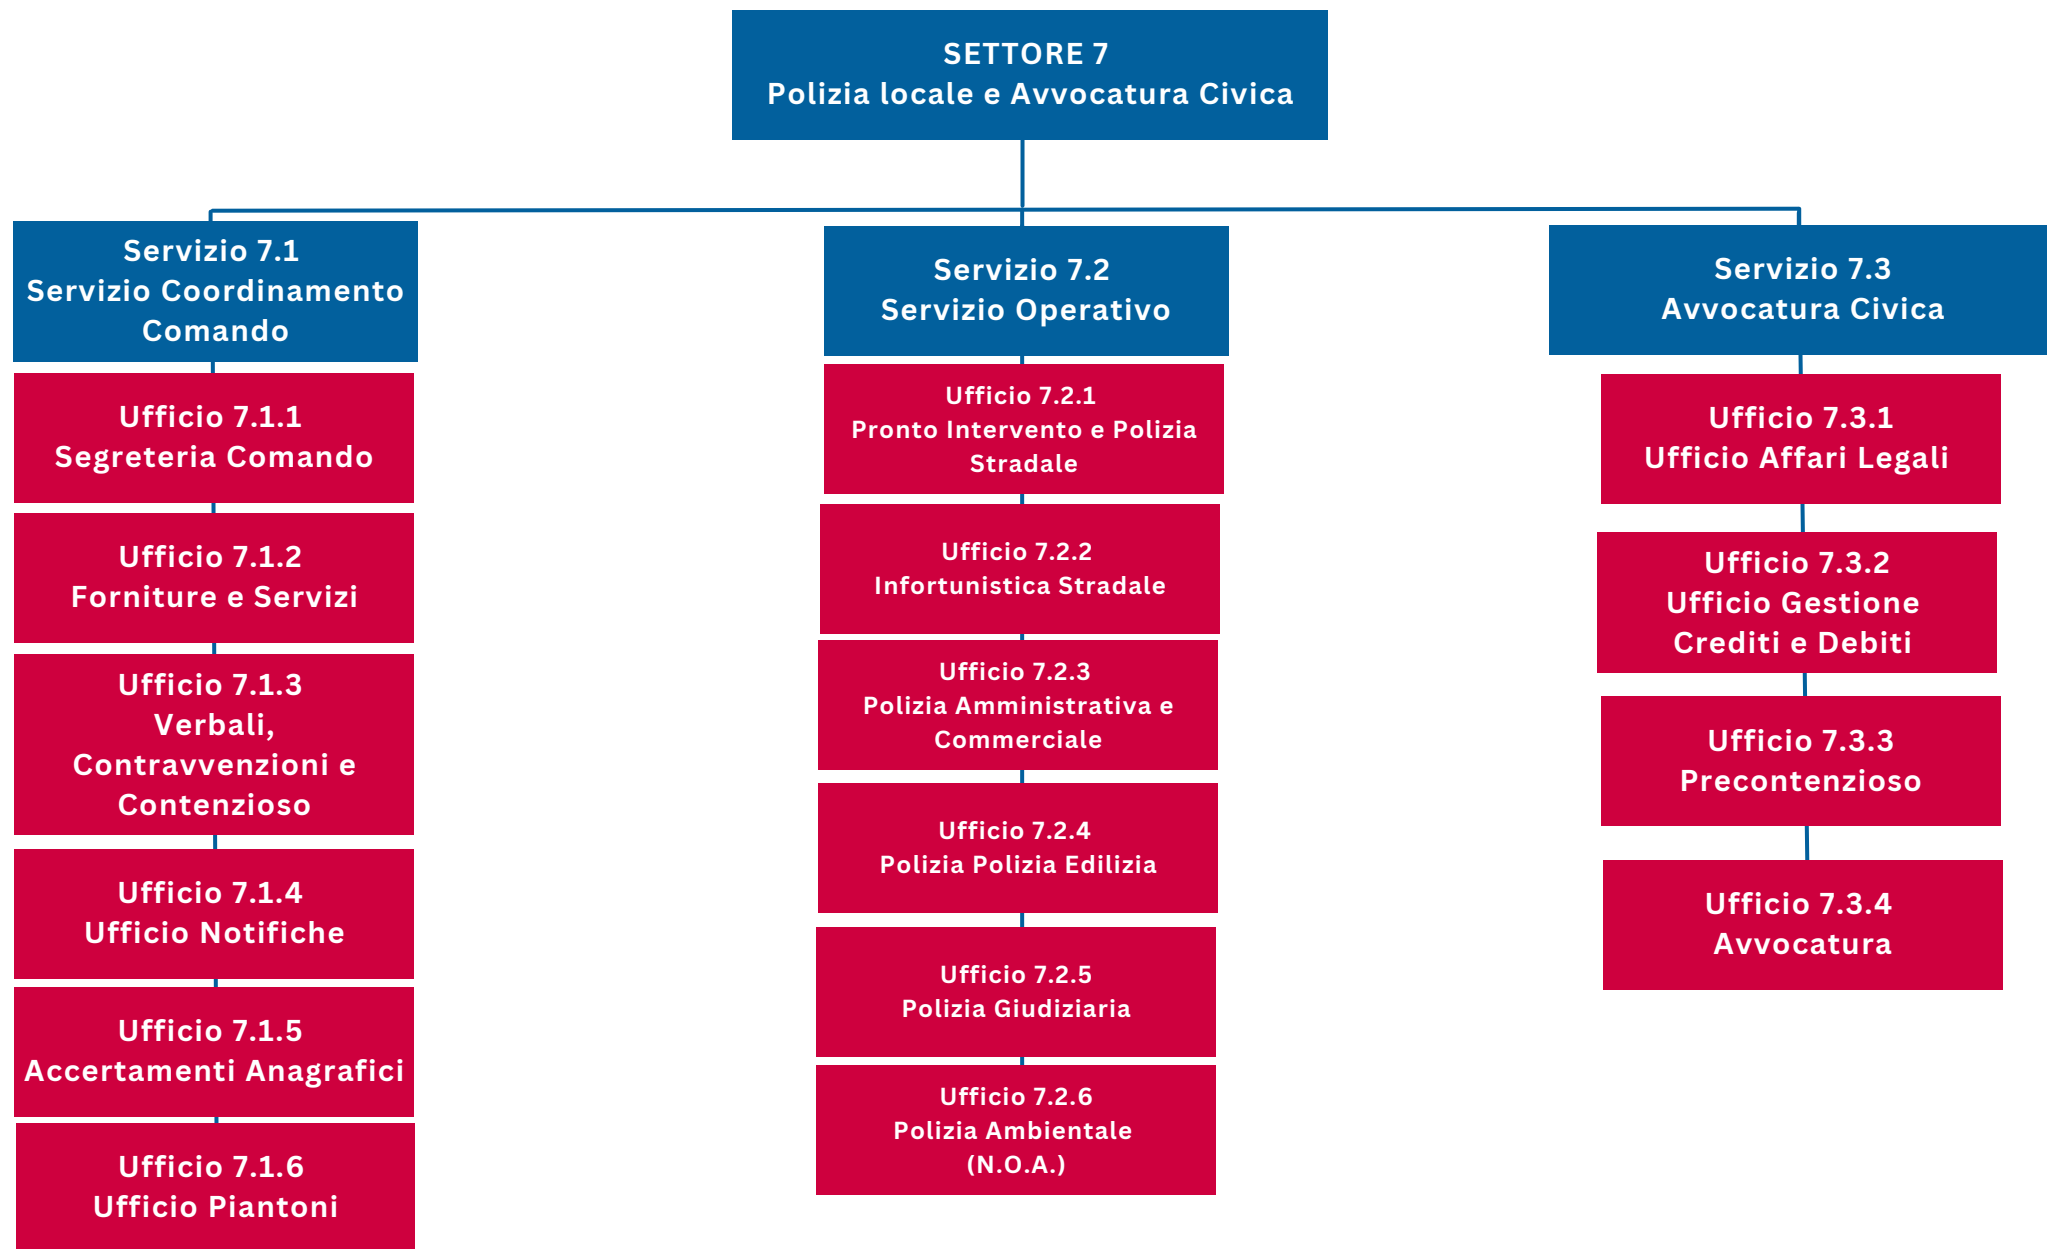

SETTORE 1

Affari Generali e Servizi Trasversali all'Ente

SETTORE 2

Servizi alla Persona, Attività Produttive e Valorizzazione del Territorio

SETTORE 3

Servizi Finanziari e Patrimonio

SETTORE 4

Governo del Territorio e Grandi Progetti

SETTORE 5

Opere Pubbliche, Manutenzioni e Servizi Tecnici

SETTORE 6

Tutela dell'Ambiente e Servizi Tecnici

SETTORE 7

Polizia Locale e Advocatura Civica

UNITÀ OPERATIVA

Antica Kroton

UNITÀ OPERATIVA
Antica Kroton