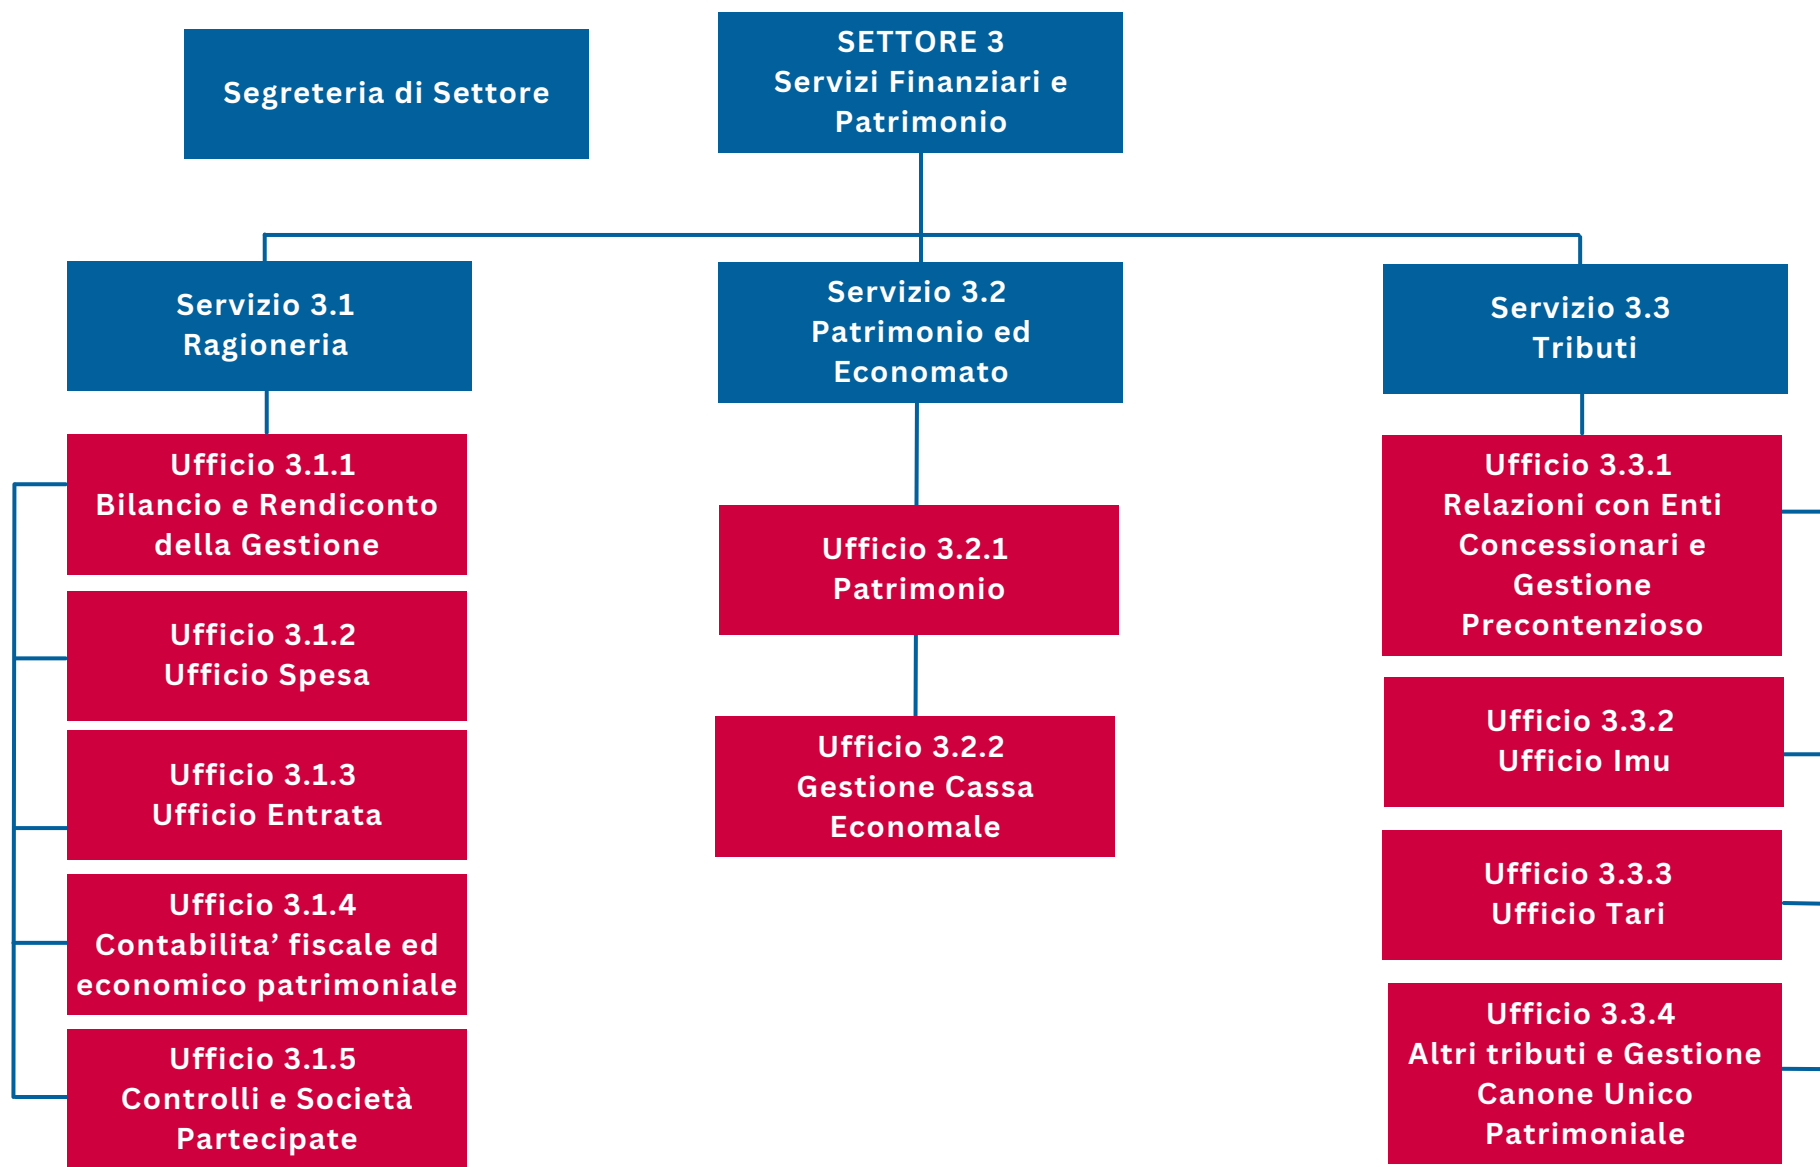

SETTORE 1

Affari Generali e Servizi Trasversali all'Ente

SETTORE 2

Servizi alla Persona, Attività Produttive e Valorizzazione del Territorio

SETTORE 3

Servizi Finanziari e Patrimonio

SETTORE 4

Governo del Territorio e Grandi Progetti

SETTORE 5

Opere Pubbliche, Manutenzioni e Servizi Tecnici

SETTORE 6

Tutela dell'Ambiente e Servizi Tecnici

SETTORE 7

Polizia Locale e Advocatura Civica

UNITÀ OPERATIVA

Antica Kroton

UNITÀ OPERATIVA
Antica Kroton