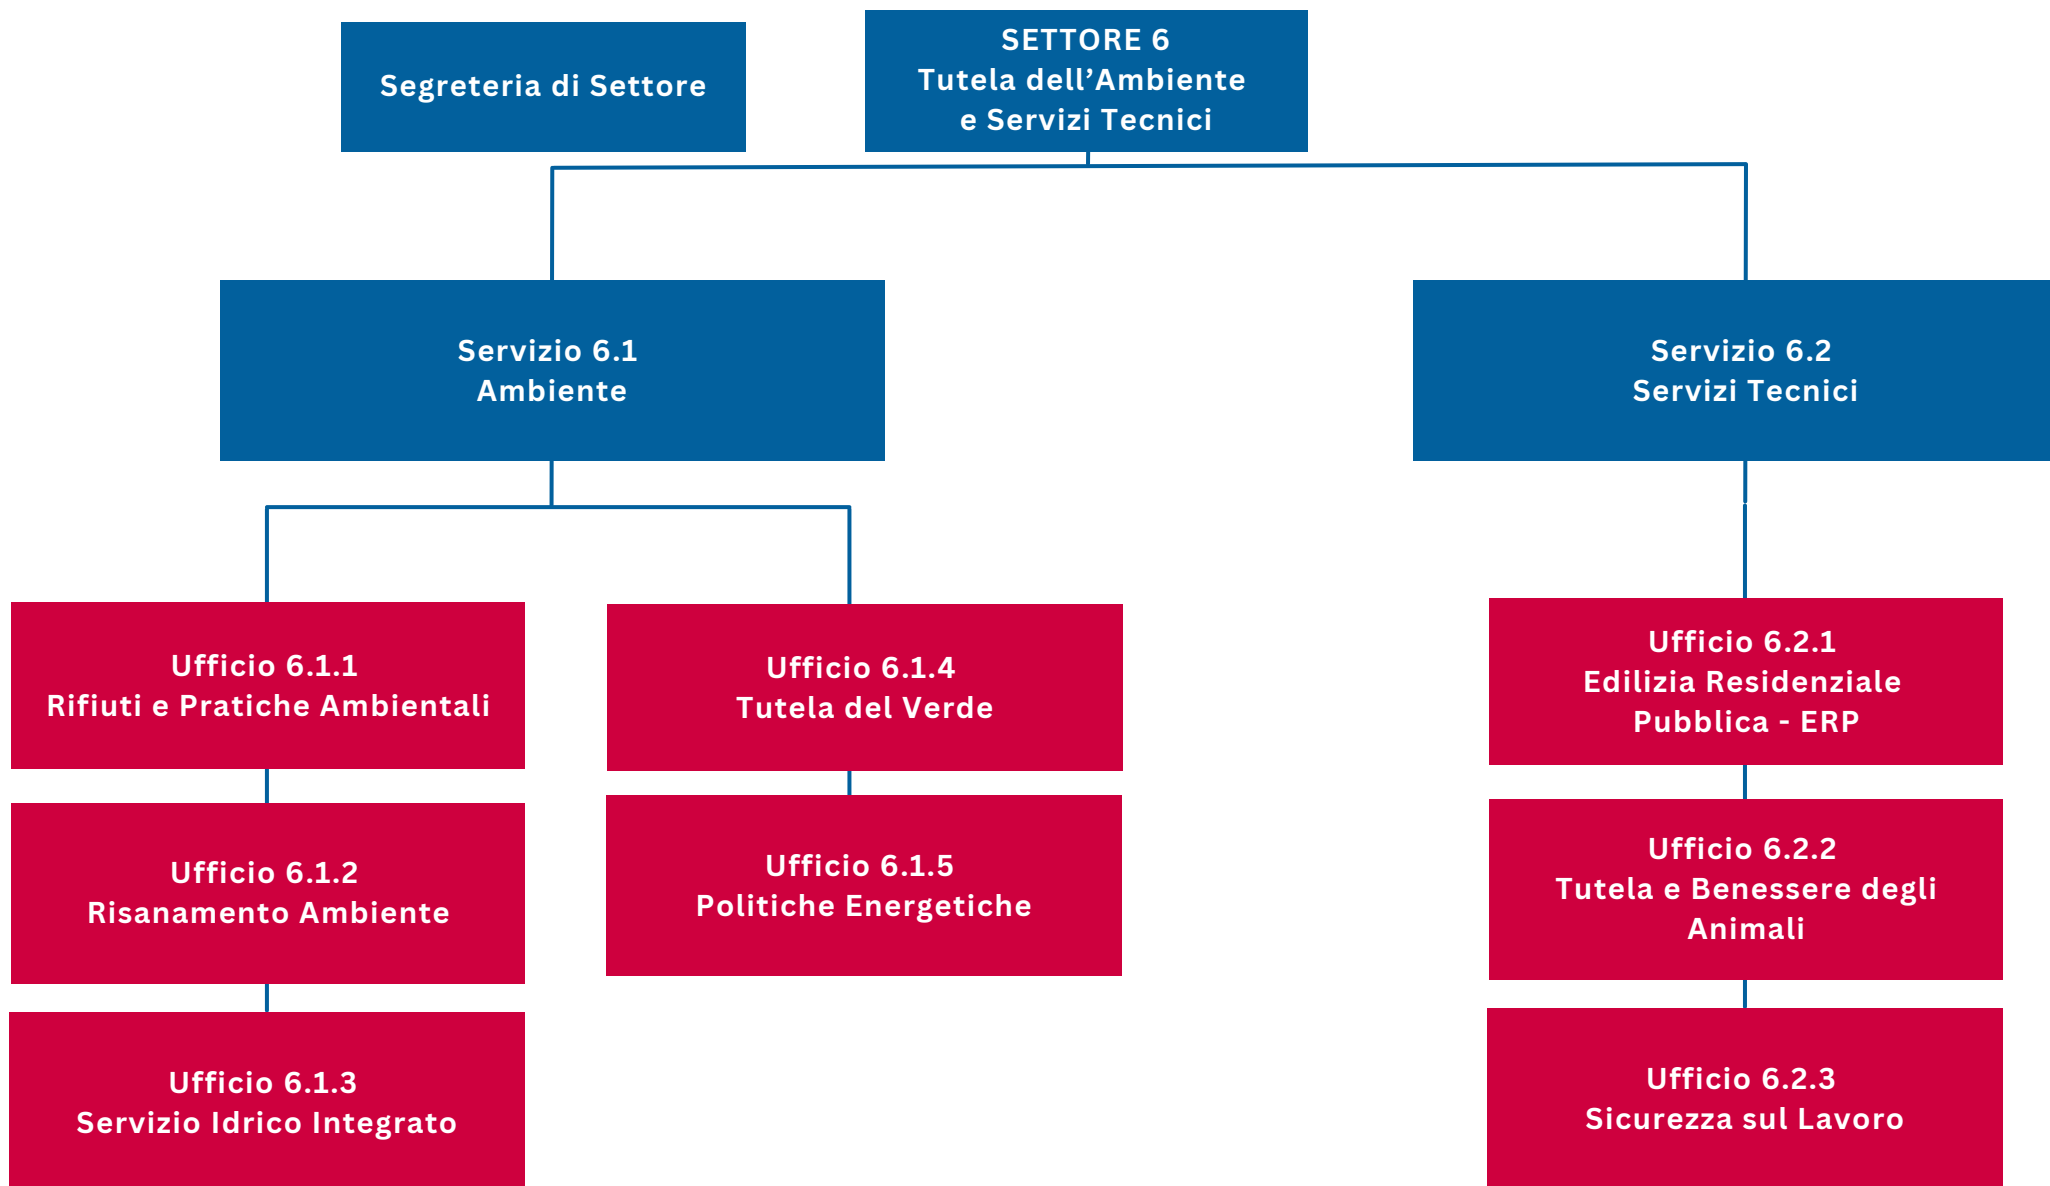

SETTORE 1

Affari Generali e Servizi Trasversali all'Ente

SETTORE 2

Servizi alla Persona, Attività Produttive e Valorizzazione del Territorio

SETTORE 3

Servizi Finanziari e Patrimonio

SETTORE 4

Governo del Territorio e Grandi Progetti

SETTORE 5

Opere Pubbliche, Manutenzioni e Servizi Tecnici

SETTORE 6

Tutela dell'Ambiente e Servizi Tecnici

SETTORE 7

Polizia Locale e Advocatura Civica

UNITÀ OPERATIVA

Antica Kroton

UNITÀ OPERATIVA
Antica Kroton